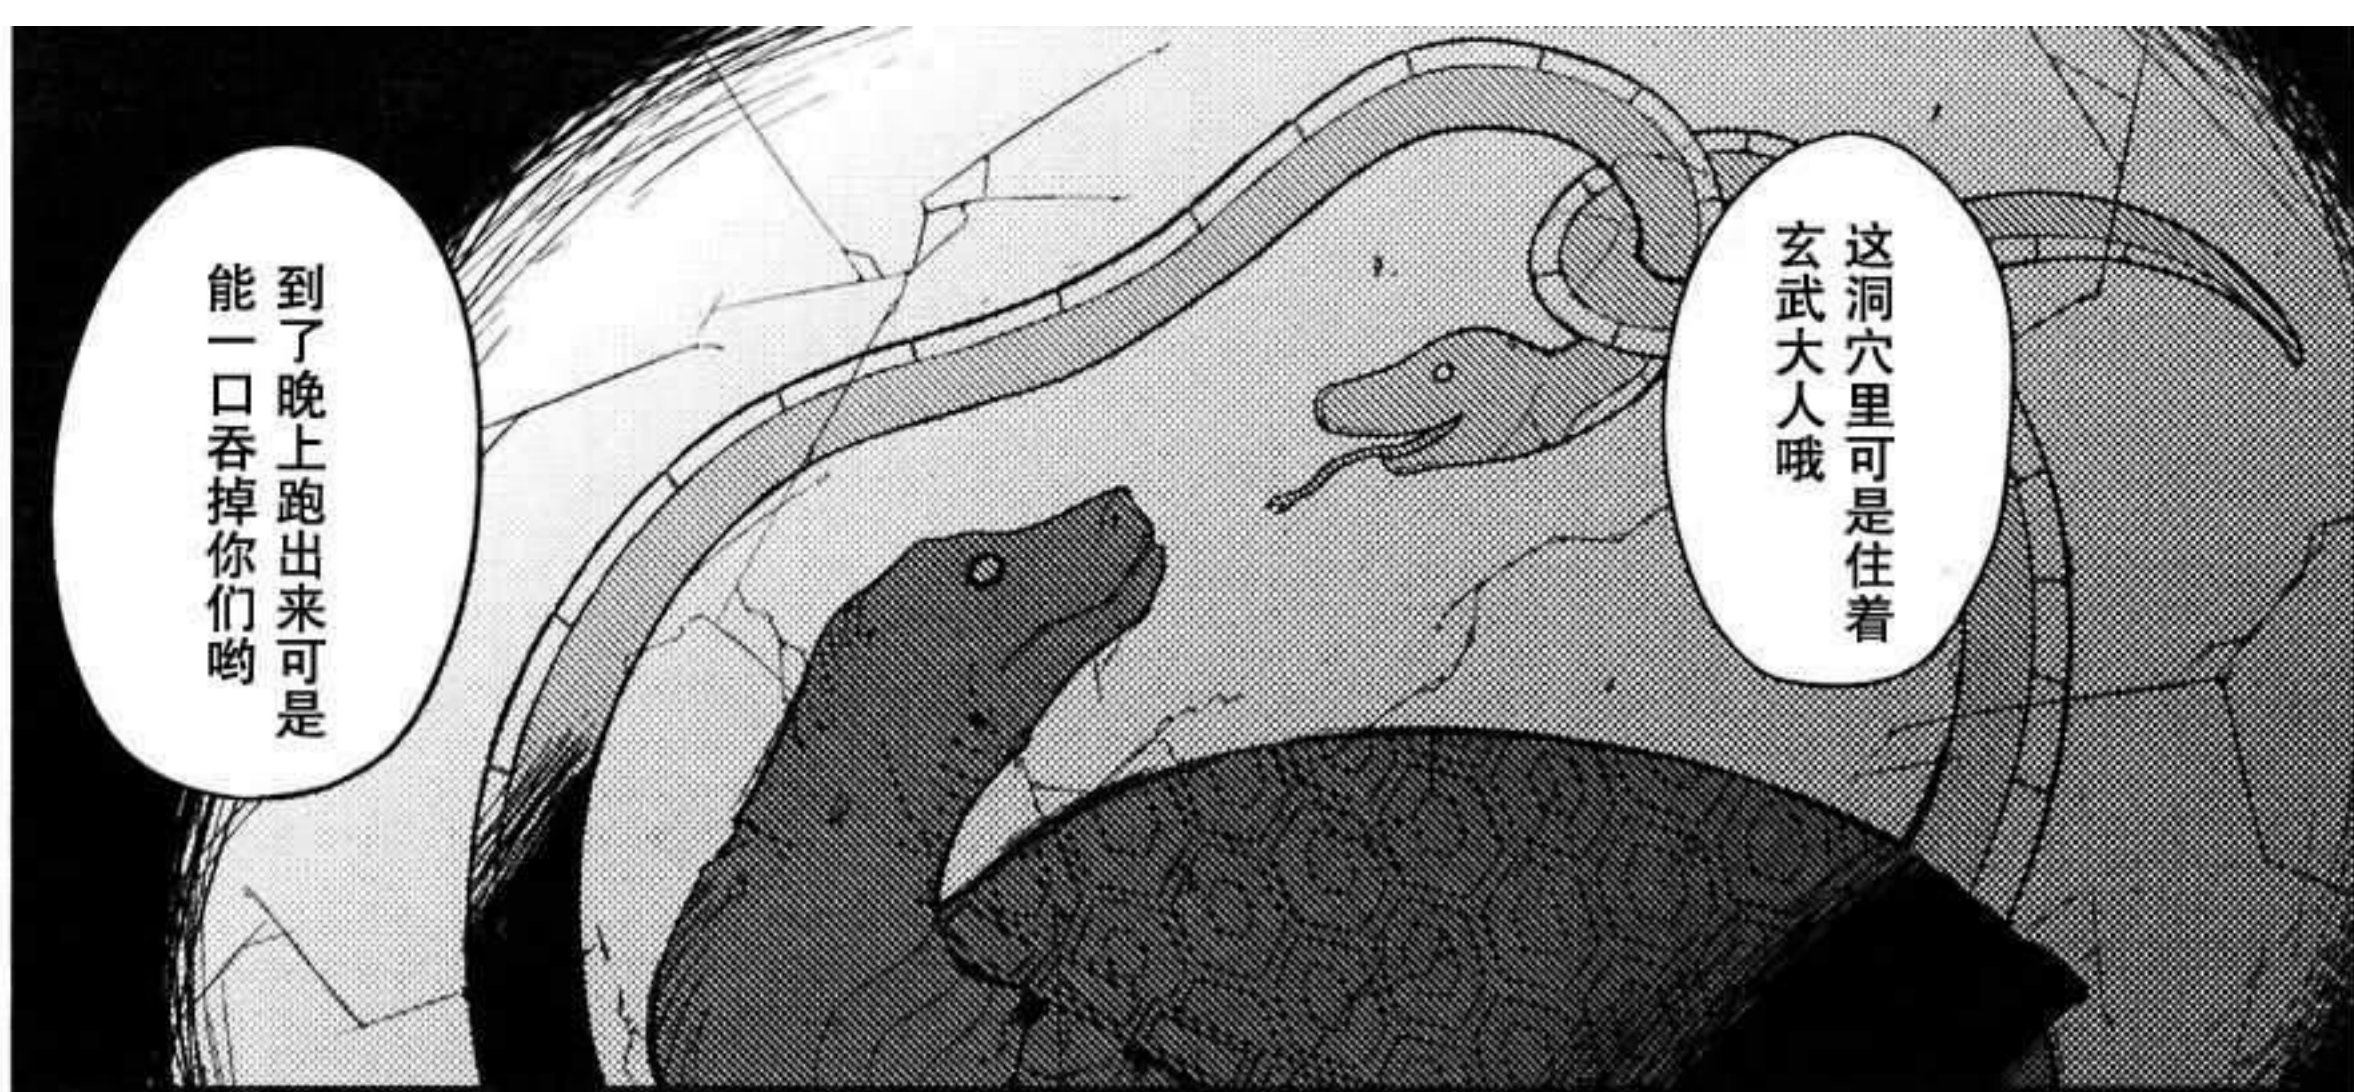

阳光才会通过水面  
反射进入这洞穴中

只有当条件凑齐时  
才会发光的

怎么样  
惊讶吧？

哇!?

光啊!

什么  
这光线是!

上啊!

出现!

到了晚上跑出来可是能一口吞掉你们哟

这洞穴里可是住着玄武大人哦

不……不会吧

……开玩笑的吧?

谁开玩笑啦!

瞧 你看看洞穴深处

玄武大人的背上可是长苔的

那个在动的东西就是玄武大人吧