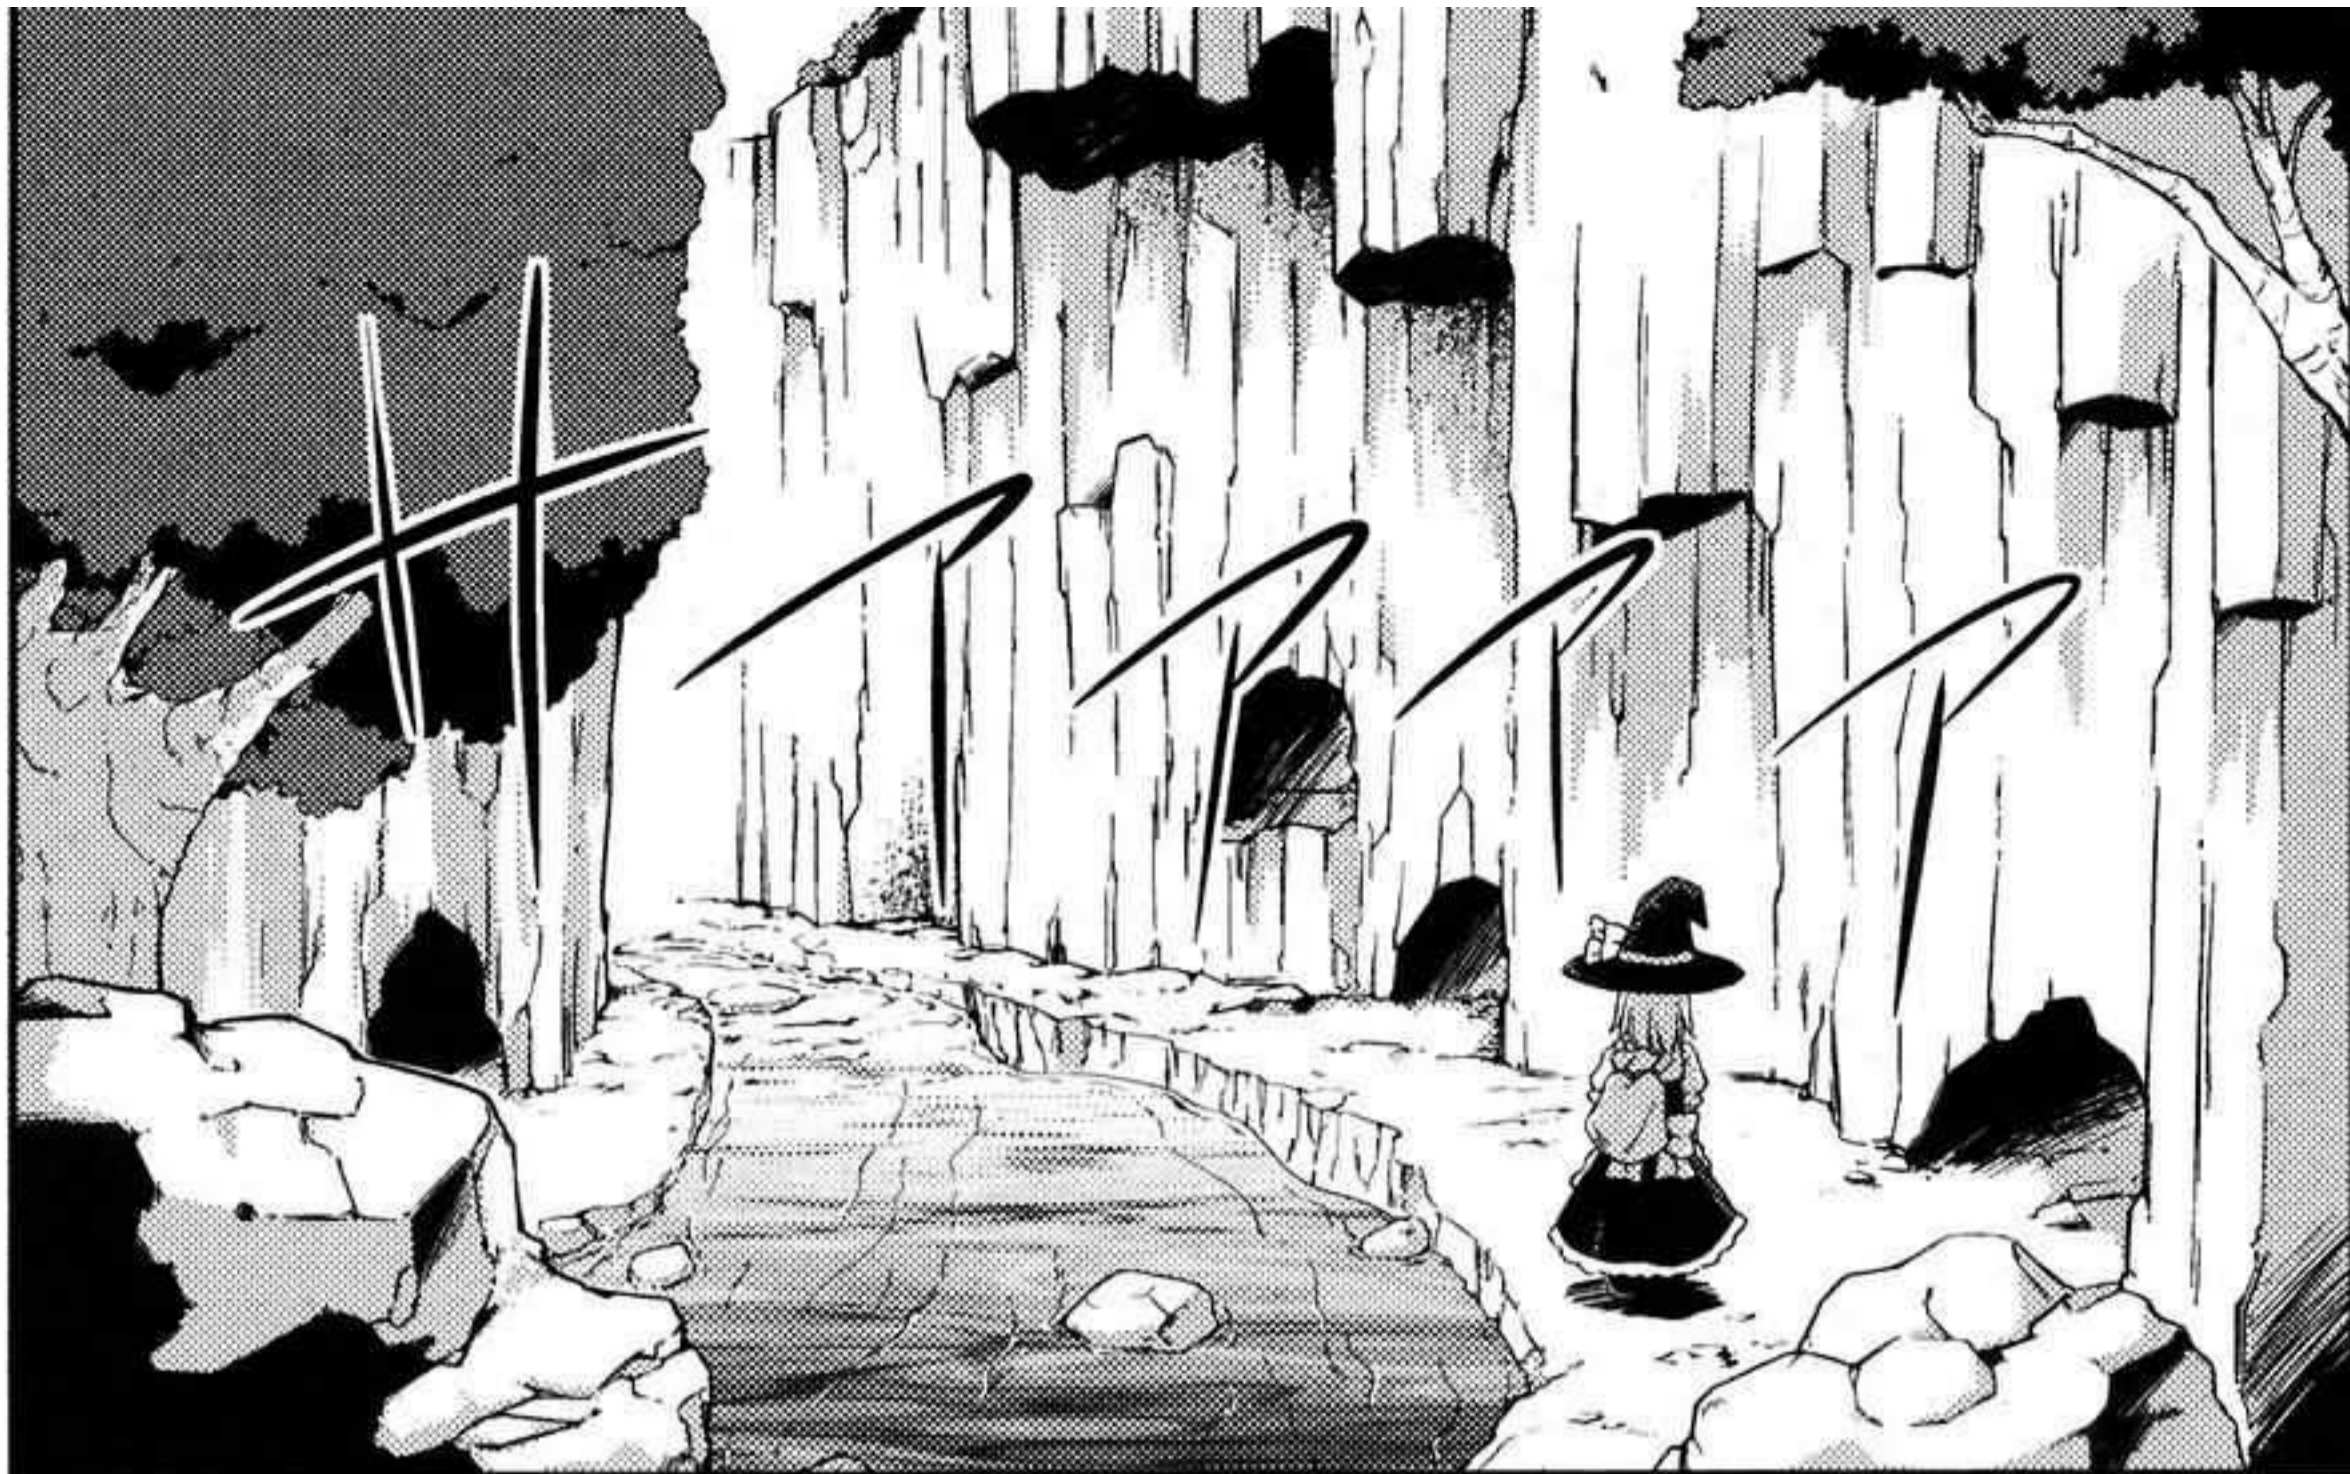

登場人物紹介

サニーミルク●三妖精のひとり。日の光を操る能力を持つ。3人の中ではリーダー的存在。

ルナチャイルド●月の光を操る能力を持つ。いつもサニーの悪戯のとはっちりを受ける。

スターサファイア●3人の中では唯一天候に左右されない能力を持つ。